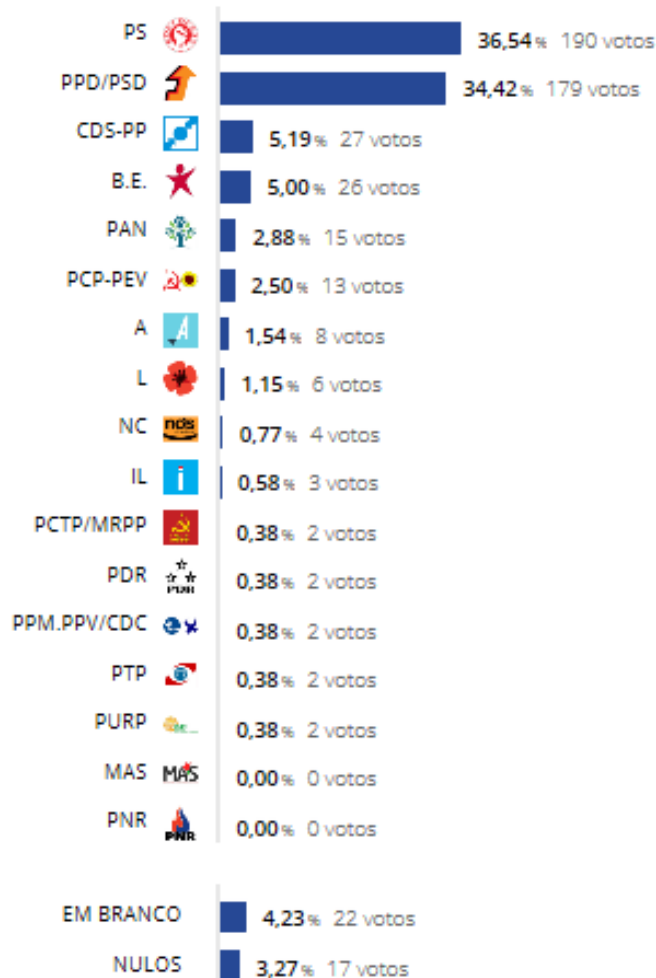

Reguenga

[Ver resultados de 2014](#)

Mapa Lista

 Distrito: [Porto](#)
Concelho: [Santo Tirso](#)
Freguesia: [Reguenga](#)

Votantes
38,72%

520 votantes
1.343 inscritos